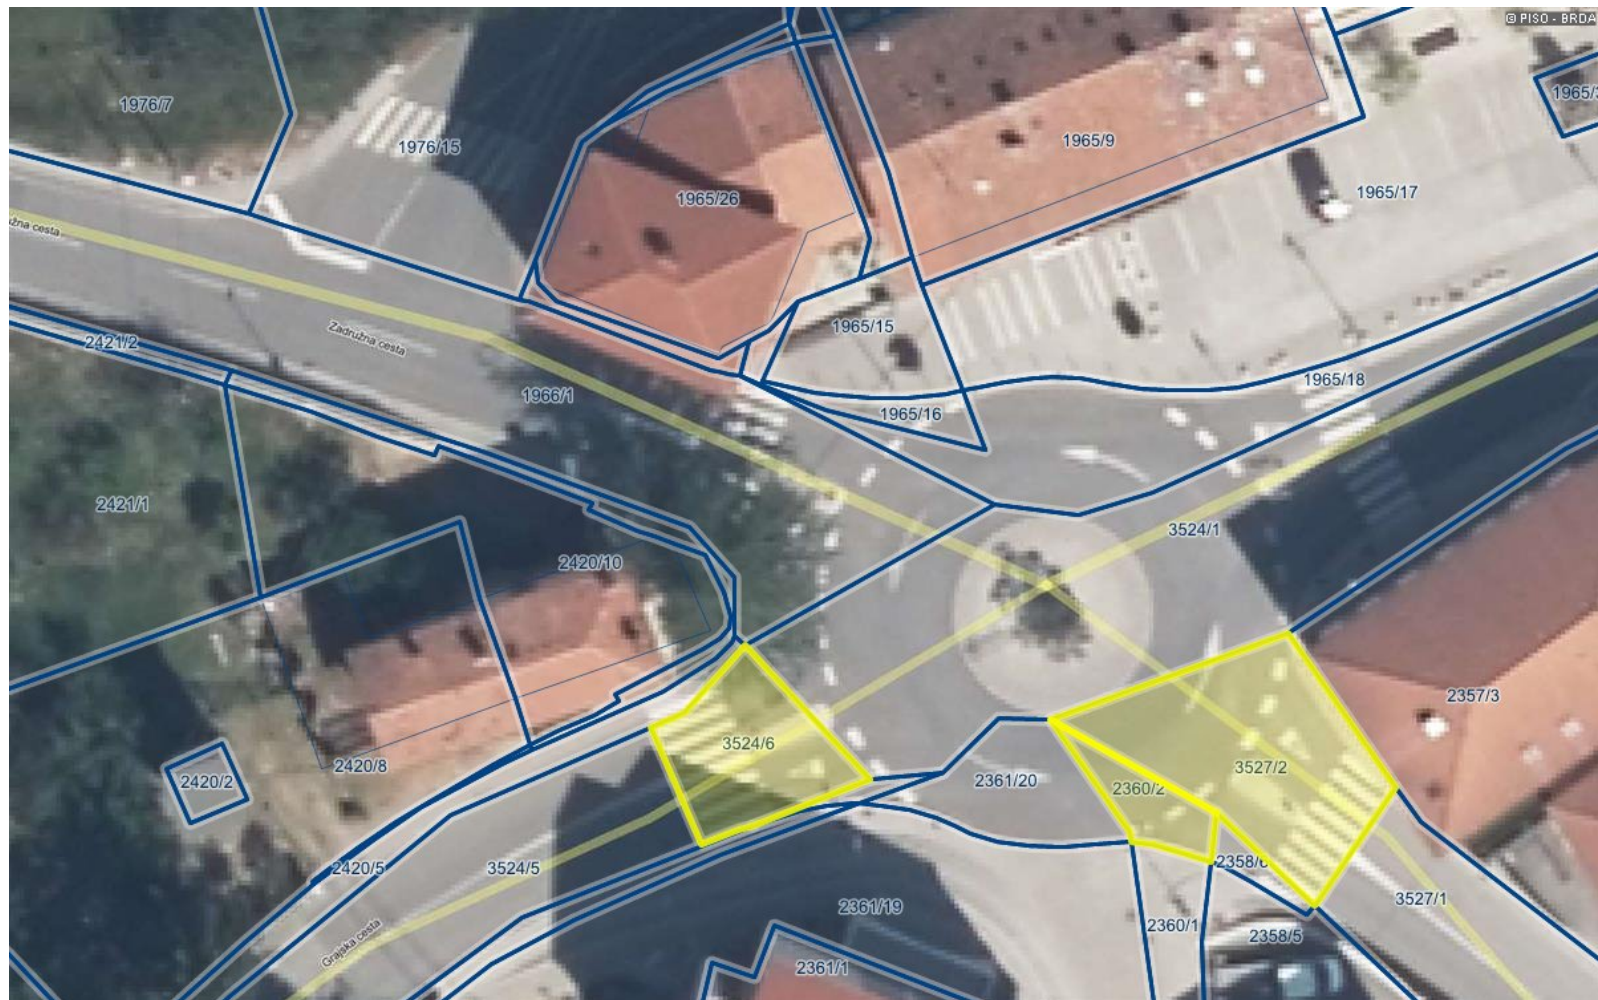

Za etni prikaz

LEGENDA:

Parcele

St.

0 20 m

merilo 1: 406

0 10 cm

referen na linija

OPOMBA: 3524/6, 3527/2, 2360/2 k.o. biljana